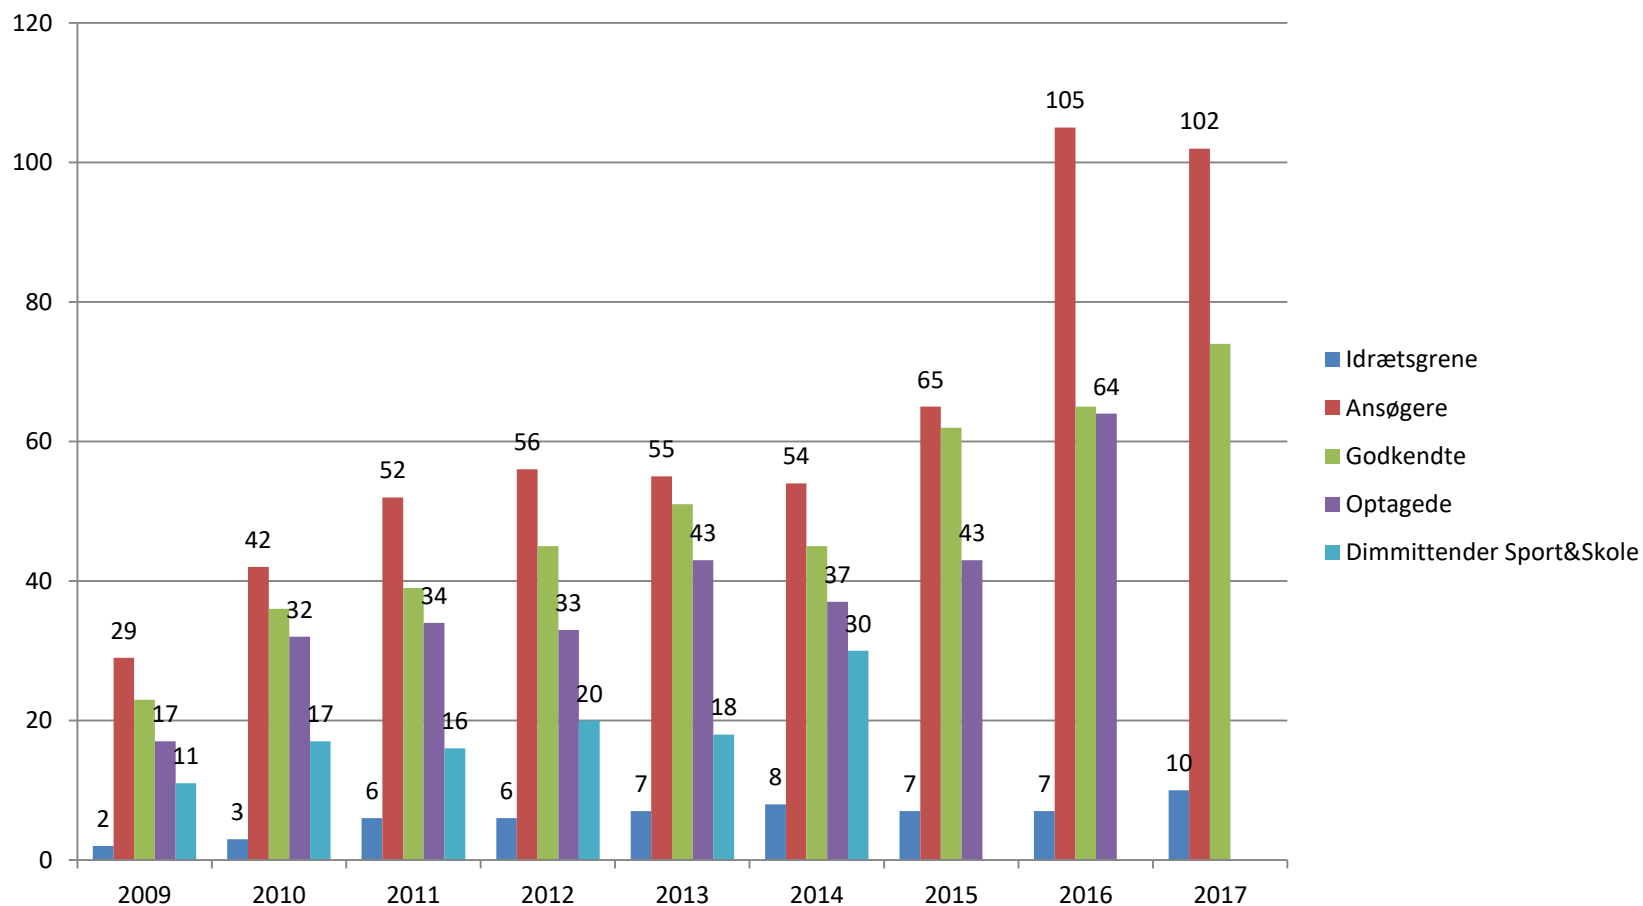

# Team Copenhagen Eliteidrætsakademi